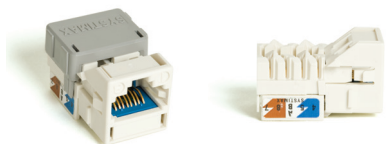

Кабель SYSTIMAX 360 GigaSPEED X10D серии 3091В категории 6А

Коммутационные шнуры SYSTIMAX GigaSPEED X10D 360GS10E

MID	Код описания	Описание	Цвет разъема	Цвет шнура	Ед. изм.	Возможная длина, футы/м
CPCSSZ2	360GS10E-L	360GS10E в малодымной оболочке с низким содержанием галогенов	0	1, 2, 3, 4, 6, 7, 8, 9, В, С, Z	F – футы, М – метры	3–100/1–30
CPCS4Z2	360GS10E117-L	360GS10E, односторонний, в малодымной оболочке с низким содержанием галогенов	0	1, 2, 3, 4, 6, 7, 8, 9, В, С, Z	F – футы, М – метры	3–100/1–30

Пример: CPCSSZ2 - 0 2 F 007

Коммутационный шнур 360GS10E

Коммутационные панели SYSTIMAX 360 GigaSPEED X10D 1100GS6

MID	Код описания	Описание	iPatch Ready*
760152587	360-IPR-1100-E-GS6-1U-24	Панель 360 1100GS6 Evolve, 24 порта, 1U	✓
760152595	360-IPR-1100-E-GS6-2U-48	Панель 360 1100GS6 Evolve, 48 портов, 2U	✓
760151324	360-IPR-1100A-E-GS6-1U-24	Панель 360 1100GS6 Evolve, 24 порта, угловая, 1U	✓
760151779	360-IPR-1100A-E-GS6-2U-48	Панель 360 1100GS6 Evolve, 48 портов, угловая, 2U	✓

Полный спектр продукции типа PATCHMAX GS6 можно найти в он-лайн каталоге на сайте www.commscope.com.

Панель SYSTIMAX 360 GigaSPEED X10D 1100GS6 Evolve, 48 портов, угловая, 2U

Панель SYSTIMAX 360 GigaSPEED X10D PATCHMAX GS6, 2U

Панель SYSTIMAX 360 GigaSPEED X10D 1100GS6 Evolve, 24 порта, 1U

Коммуникационные розетки SYSTIMAX 360 GigaSPEED X10D MGS600

MID	Код описания	Цвет	Кол-во в упаковке
760092361	MGS600-003	Черный	1
760092379	MGS600-112	Оранжевый	1
760092387	MGS600-123	Желтый	1
760092403	MGS600-226	Зеленый	1
760092411	MGS600-246	Слоновая кость	1
760092429	MGS600-262	Белый	1
760092437	MGS600-270	Серый	1
760092445	MGS600-317	Красный	1
760092452	MGS600-318	Синий	1
760092460	MGS600-361	Фиолетовый	1
760092478	MGS600-148	Миндальный	1
760110957	MGS600-BULK-003	Черный	100
760110965	MGS600-BULK-246	Слоновая кость	100
760110973	MGS600-BULK-262	Белый	100
760110981	MGS600-BULK-318	Синий	100